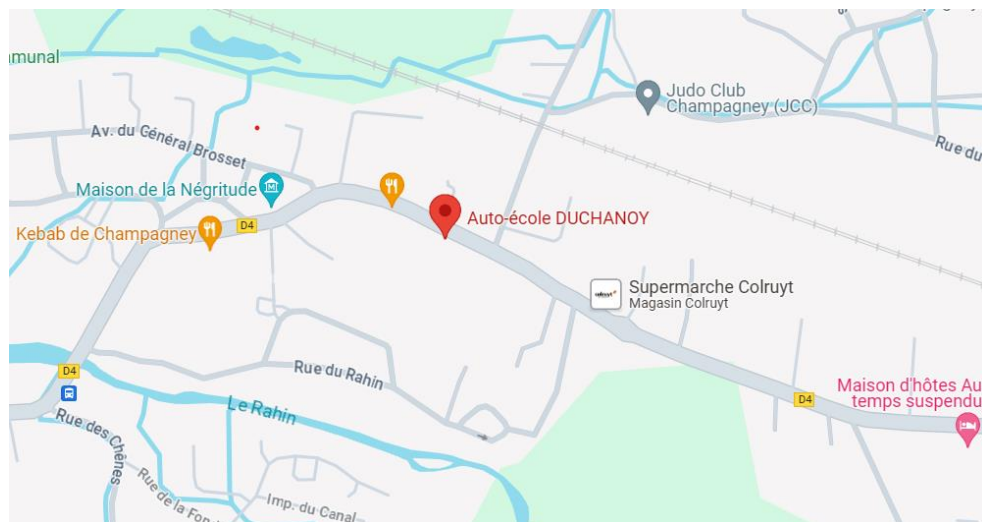

## Plan d'accès et commodités à proximité :

Accès par la D4 sortie de Ronchamp

Stationnement possible et gratuit derrière l'établissement.

Restauration à proximité : Boulangerie

Restauration rapide Kebab

Restaurant à moins de 5mn

Hébergements : Hôtel Le Logis du Pré Serroux à 230m

L'établissement est accessible aux **personnes à mobilité réduite**.

### Piste :

L'auto-école dispose d'une piste, située Zone des Cloyes à Lure. Piste privée et fermée à la circulation. Elle se situe à environ 8 minutes de l'auto-école de Lure. De plus, elle est disponible tout le temps et a la capacité d'accueillir soit 4 motards, soit 3 AM, soit 1 BE ou 1 B96. La piste n'est pas équipée de sanitaires.

### Lieux de formation :

Auto-école DUCHANOY :

16, esplanade Charles de Gaulle 70200 LURE

8, rue Pierre Mendès France 70400 Héricourt

5, grande rue 70290 Champagny

Piste privée : Zone des Cloyes, 70200 LURE